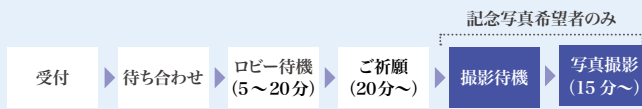

節目の年齢までの無事を神様に感謝し、今後の健やかな成長を願う七五三のお参り。千葉神社ではご祈願を毎日受付しております。

- [受付] 毎日 9:00 ~ 16:00
- [祈願] 20分間隔で随時執行
- [予約] 不要 ※レンタルパックは要予約です。
- [初穂料] 5,000円より

お問い合わせ 千葉神社社務所 043-224-2211

お祝い当日の流れ

レンタルパック、着付、ヘアメイクをご利用のお客様へ

[お支度のお時間の目安]

- 7歳・母親 (2時間~2時間30分)
- 3・5歳 (1時間30分~2時間)

※支度をお待ちのご家族は、神社内の待合室でお待ち頂けます。

写真撮影のみをご希望のお客様へ

- 七五三詣のご祈願を受けられた方のみ、神社内写真室での写真撮影が可能です。
- 七五三詣のご祈願同様、写真撮影の事前予約は一切不要です。但し、混雑日は長時間お待ち頂く可能性があります。

アクセス・交通のご案内