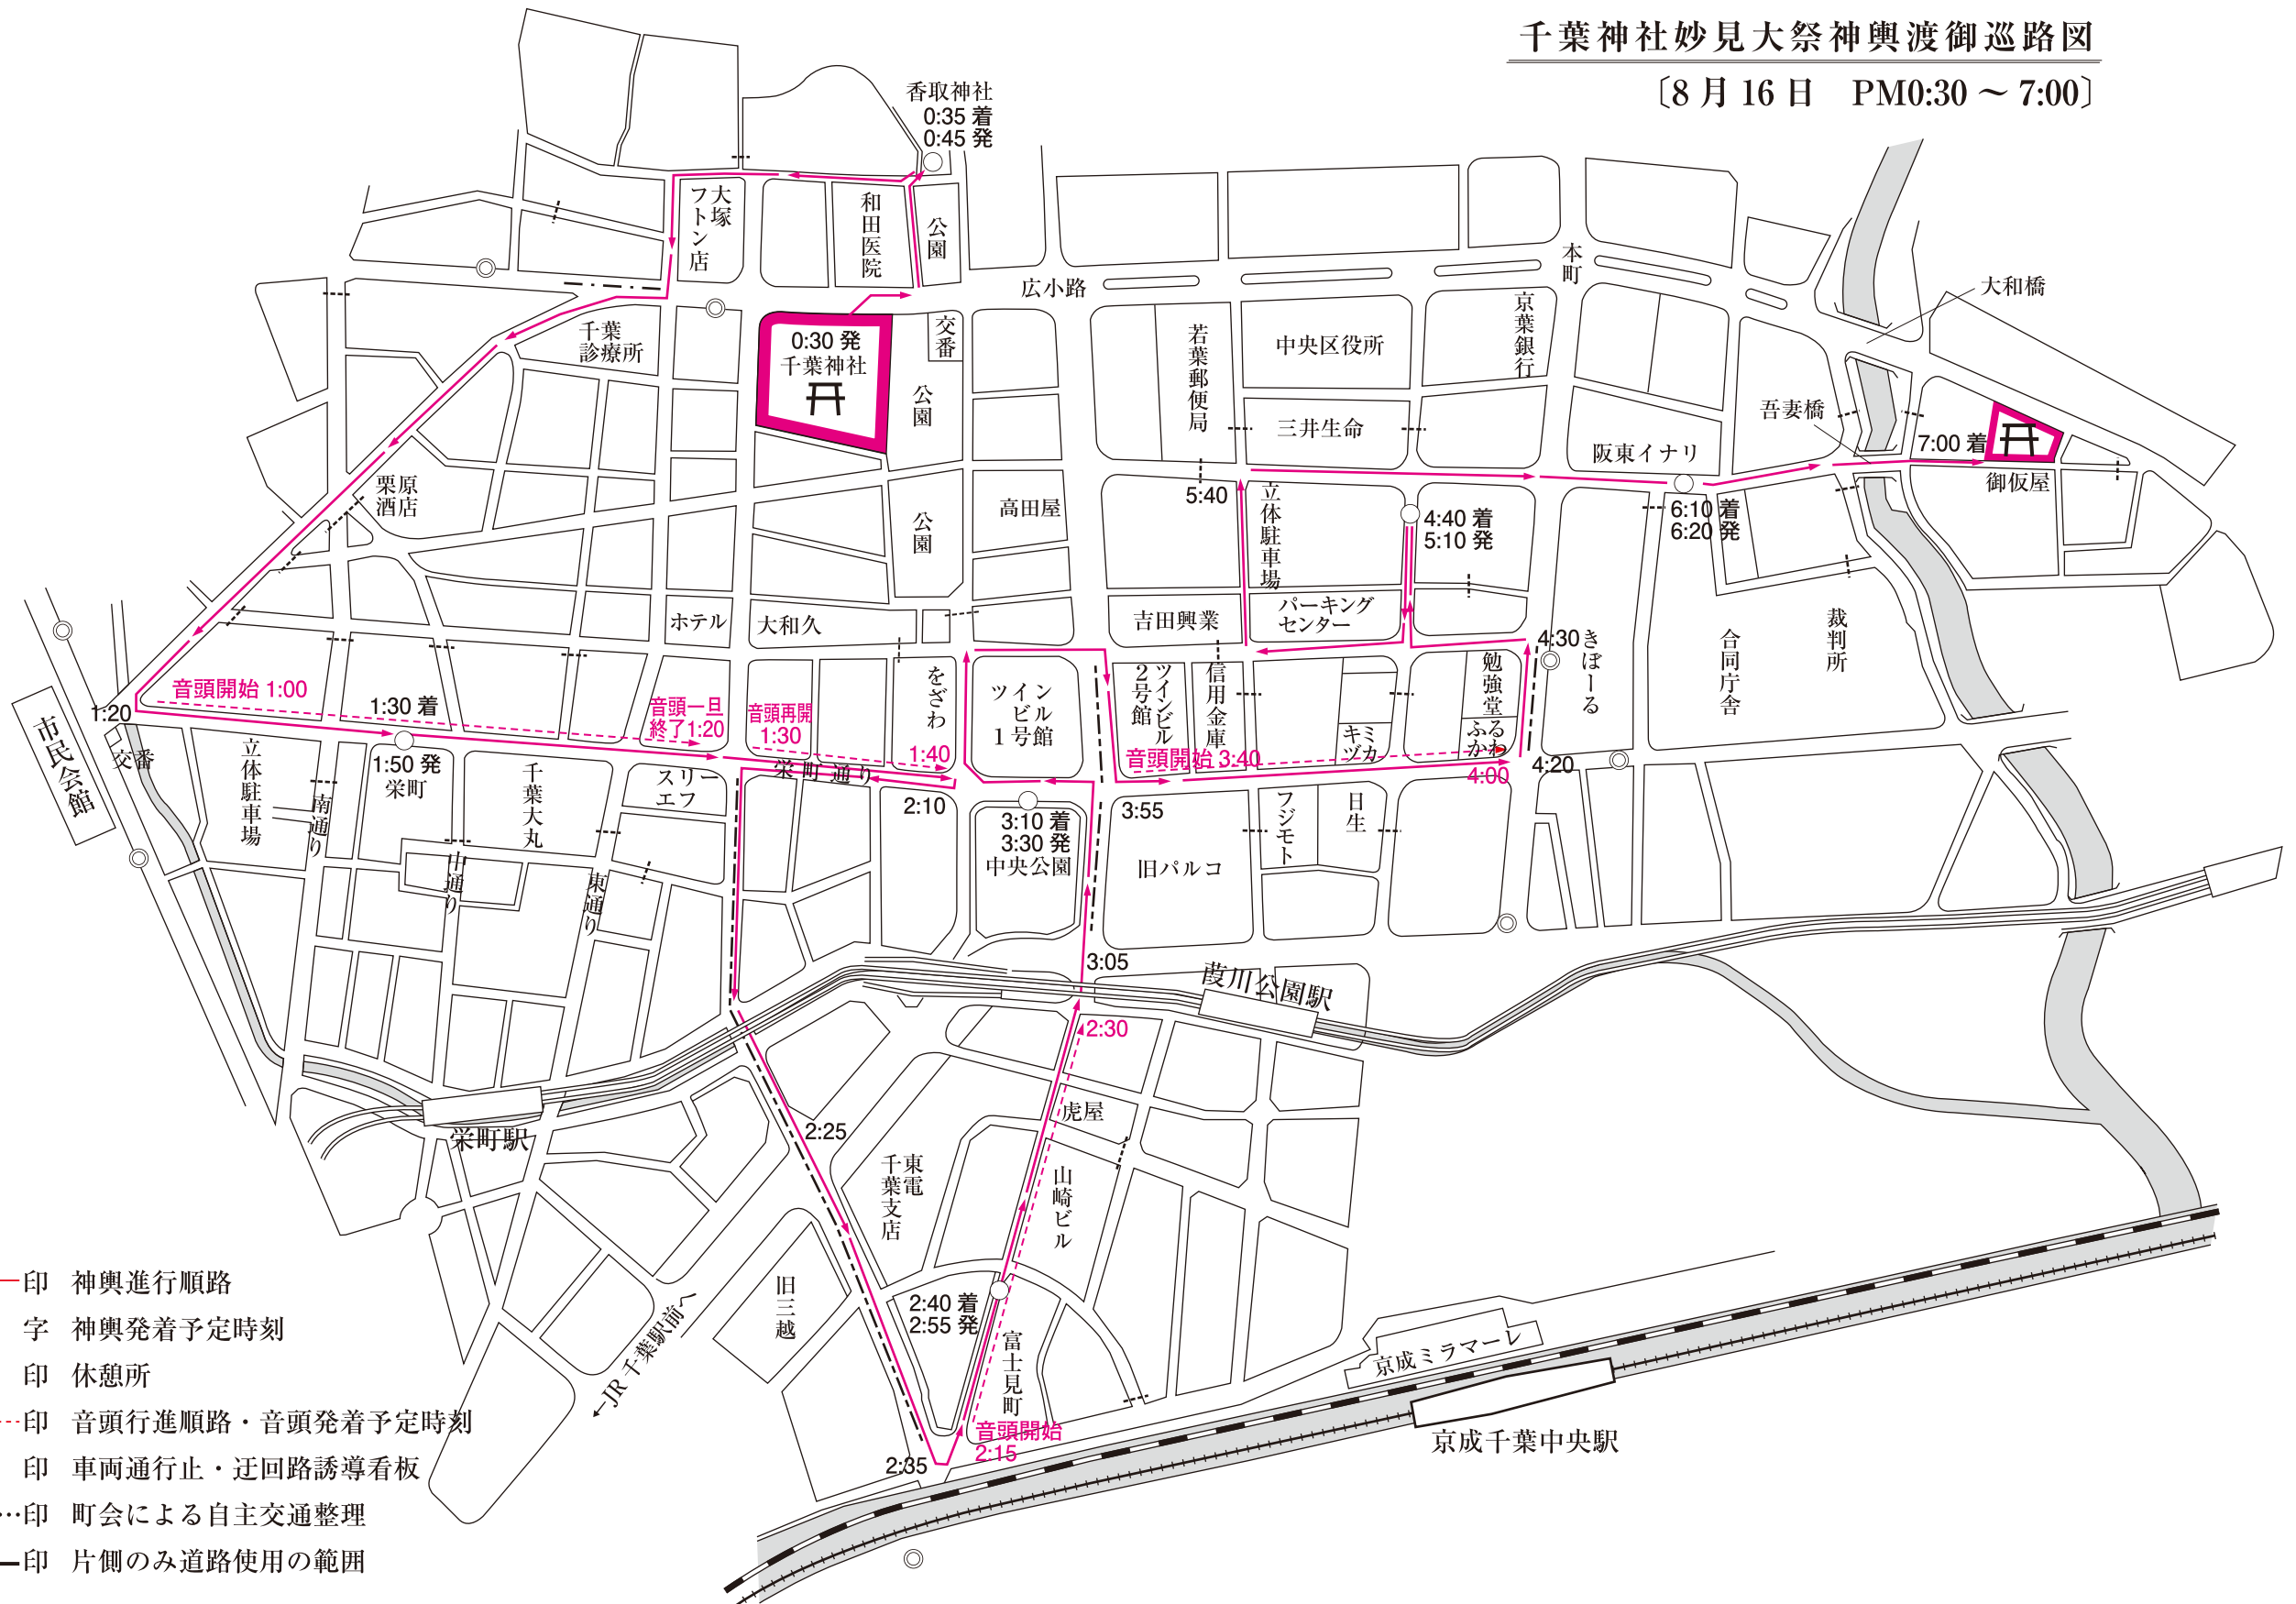

# 千葉神社妙見大祭神輿渡御巡路図

[8月16日 PM0:30 ~ 7:00]

- ← 印 神輿進行順路
- 数字 神輿発着予定時刻
- 印 休憩所
- ← 印 音頭進行順路・音頭発着予定時刻
- ◎ 印 車両通行止・迂回路誘導看板
- ..... 印 町会による自主交通整理
- 印 片側のみ道路使用の範囲