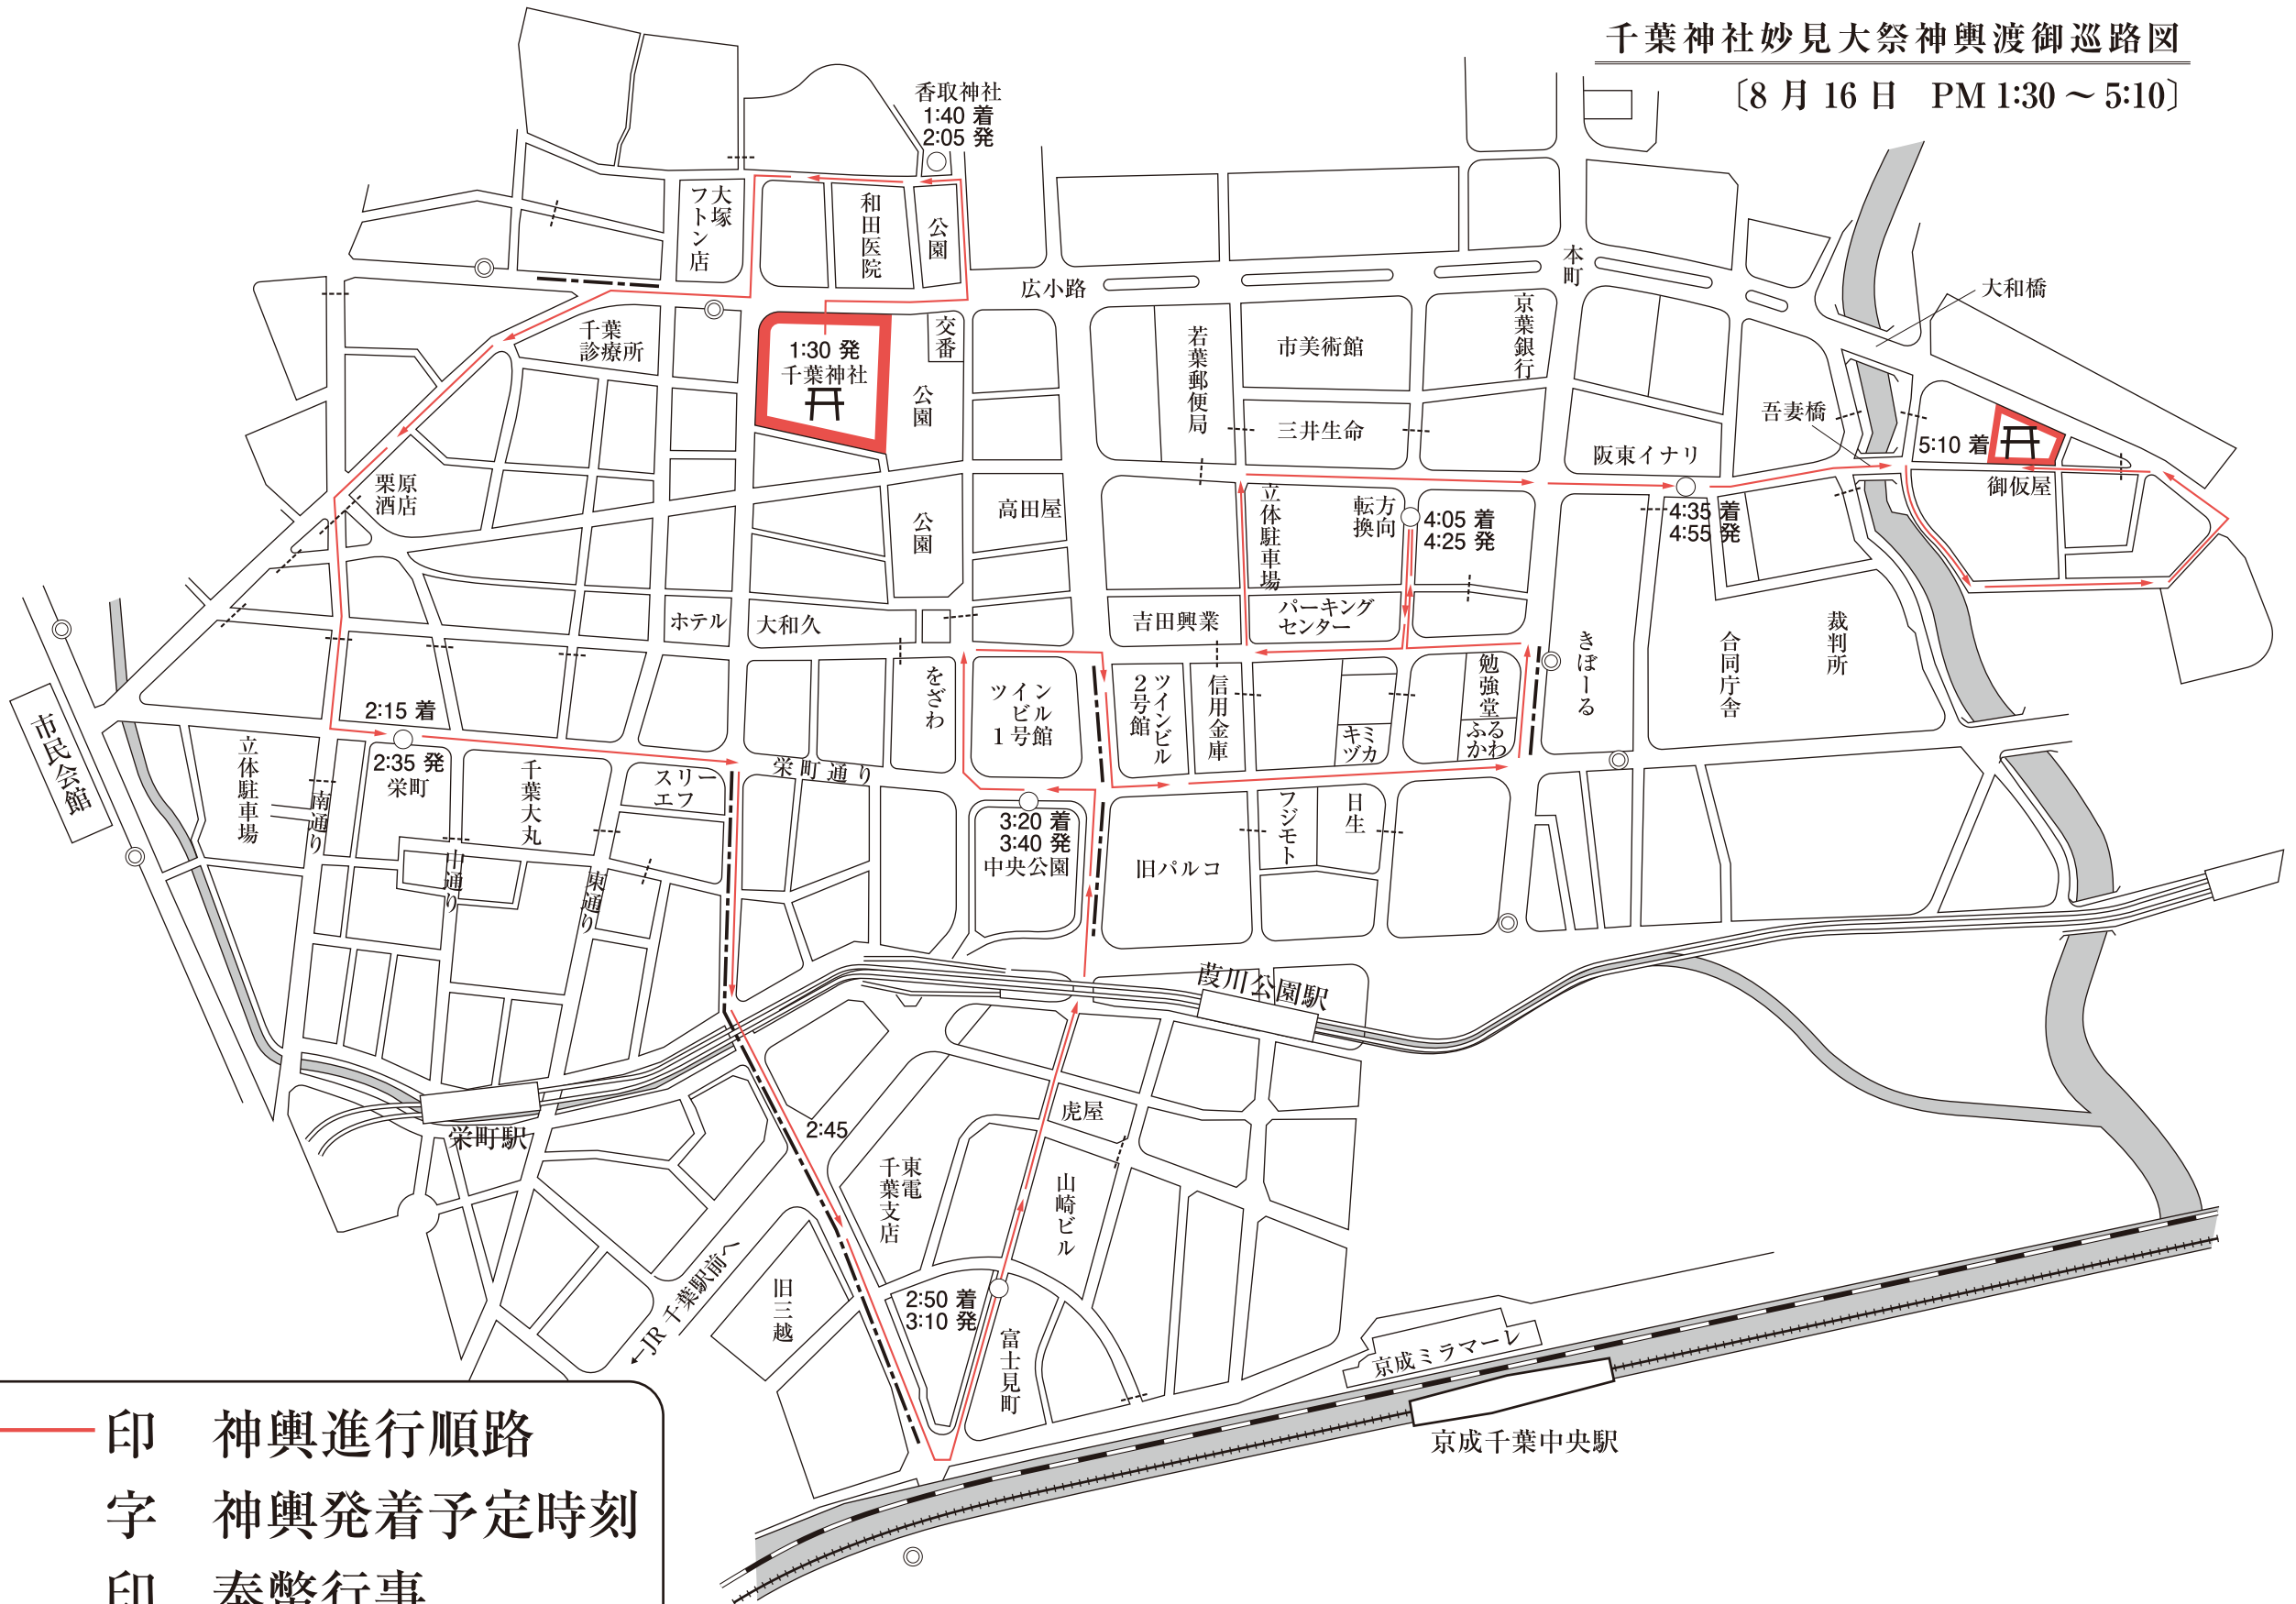

千葉神社妙見大祭神輿渡御巡路図

[8月16日 PM 1:30 ~ 5:10]

←	印	神輿進行順路
数	字	神輿発着予定時刻
○	印	奉幣行事

香取神社  
1:40 着  
2:05 発

1:30 発  
千葉神社

5:10 着  
御仮屋

4:05 着  
4:25 発

4:35 着  
4:55 発

3:20 着  
3:40 発  
中央公園

2:50 着  
3:10 発  
富士見町

2:15 着

2:35 発  
栄町

2:45