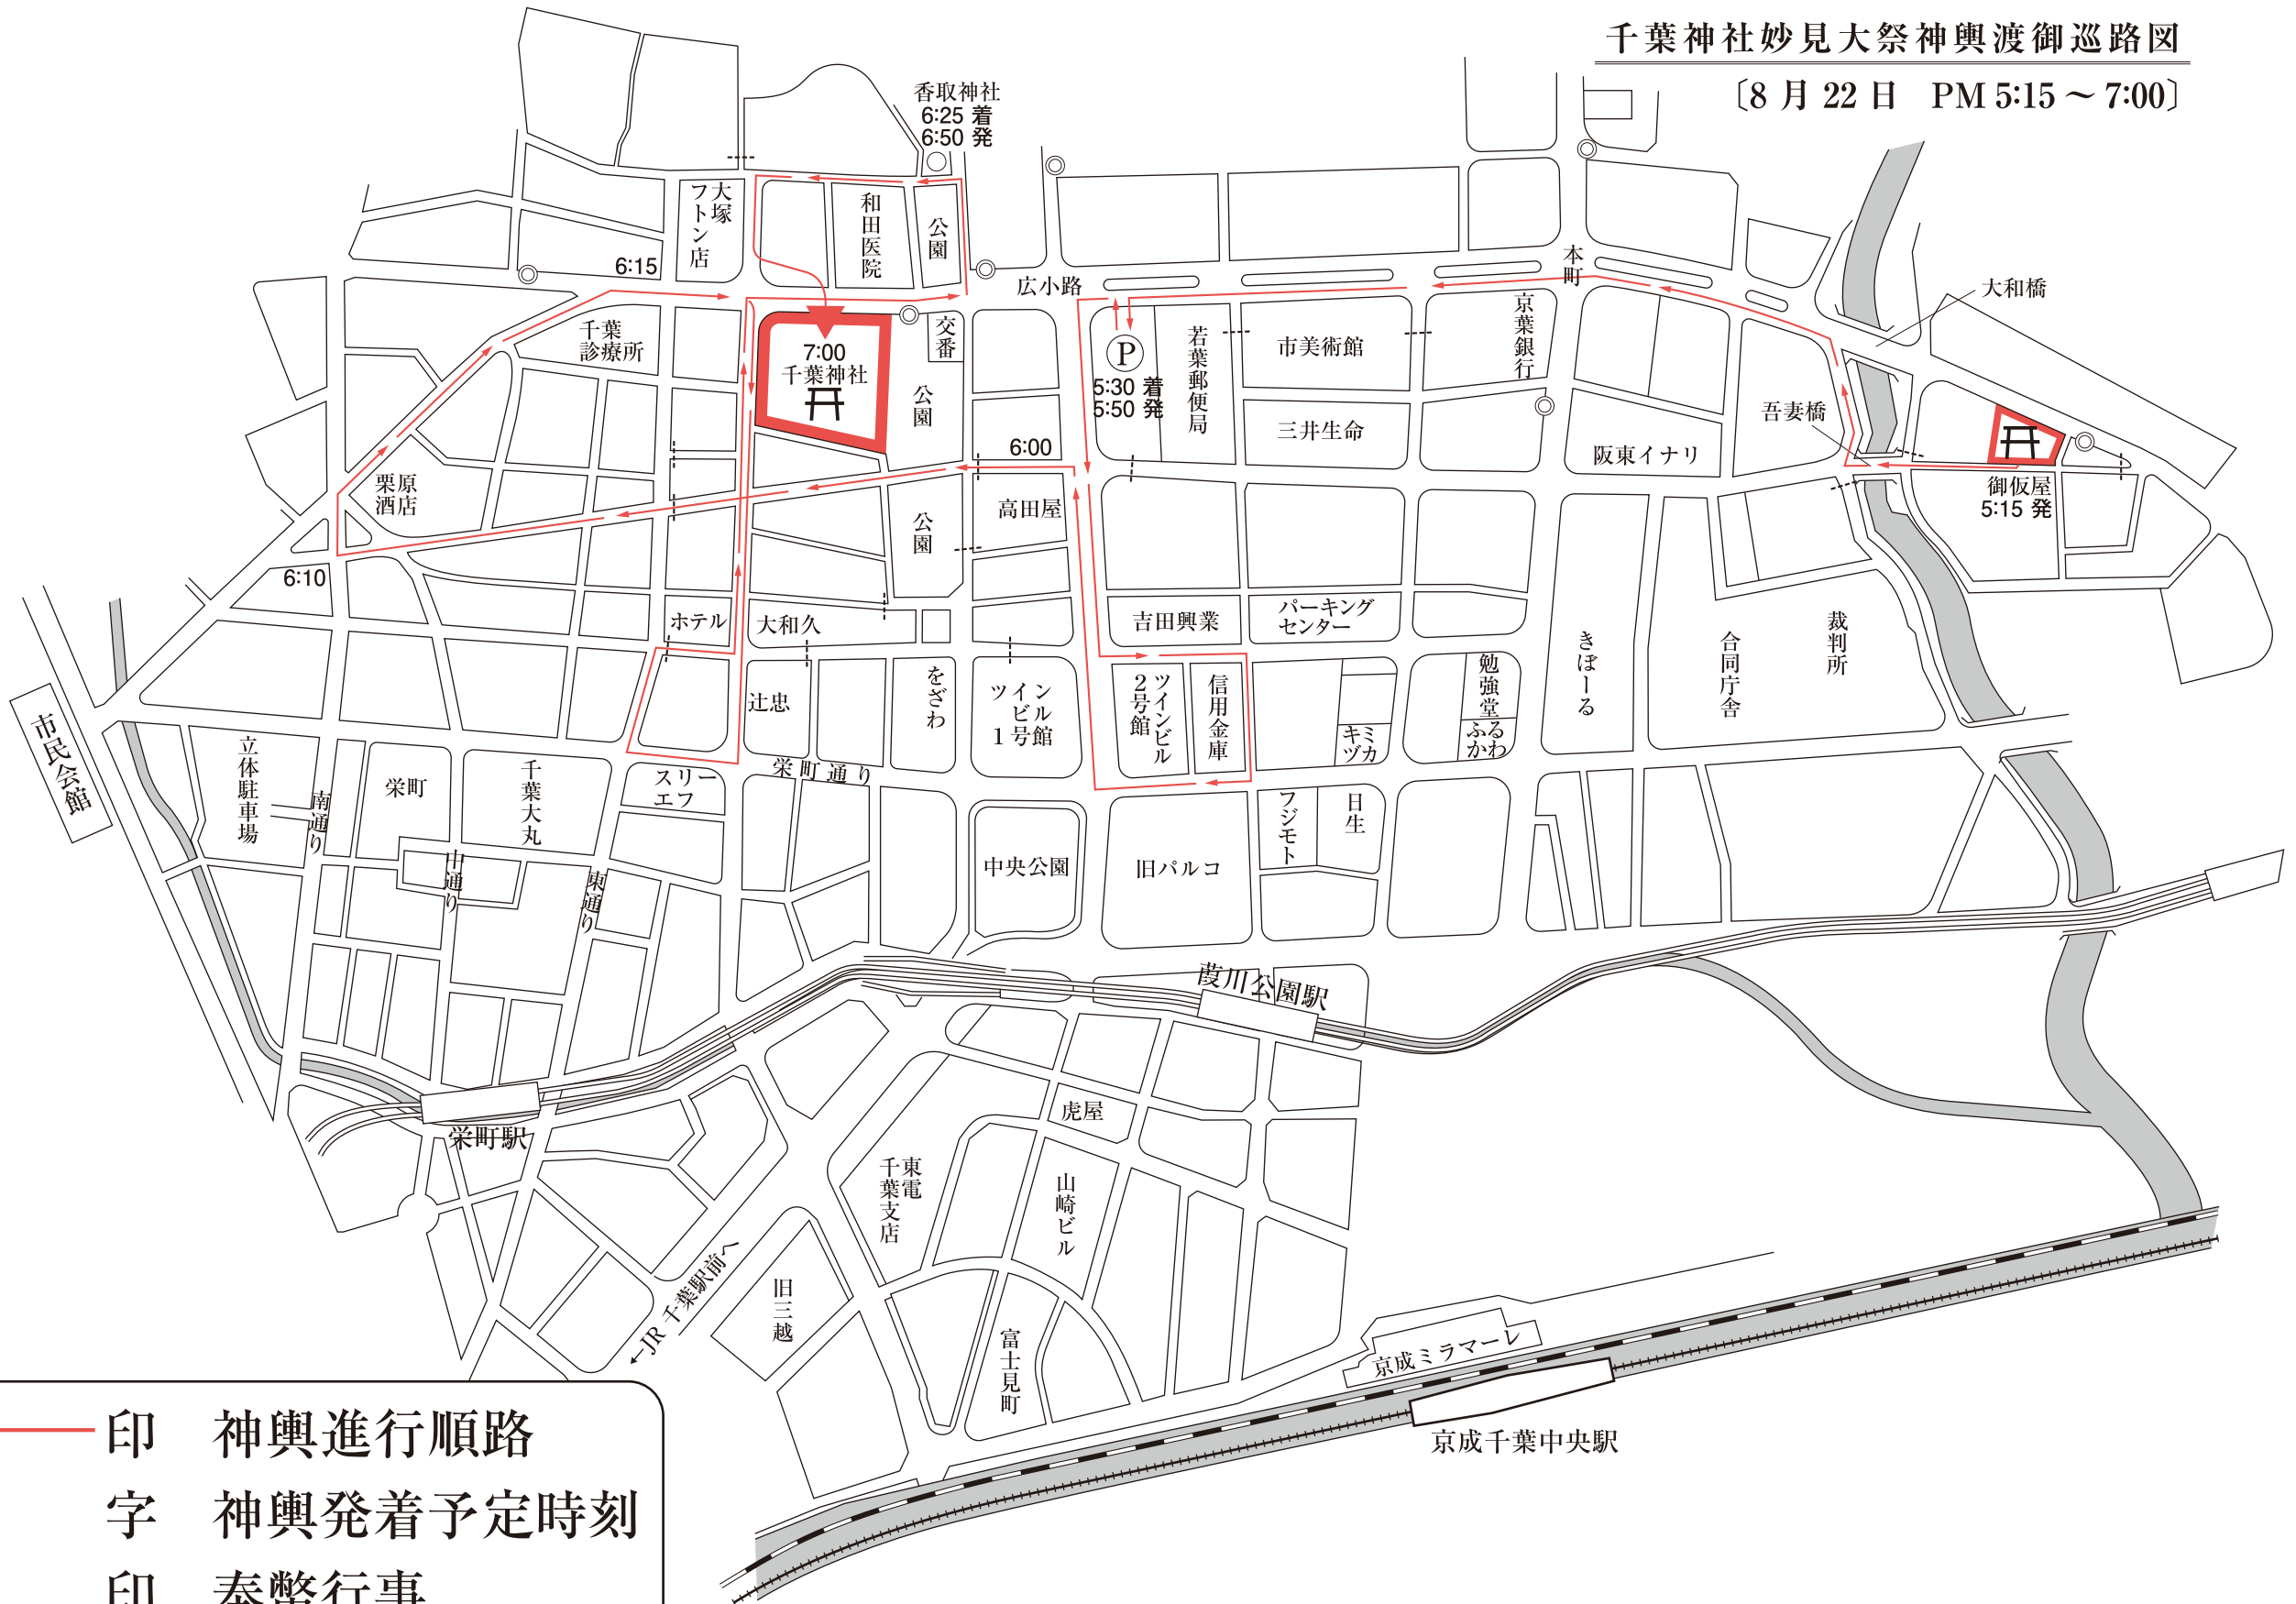

千葉神社妙見大祭神輿渡御巡路図

[8月22日 PM 5:15 ~ 7:00]

←	印	神輿進行順路
数	字	神輿発着予定時刻
○	印	奉幣行事