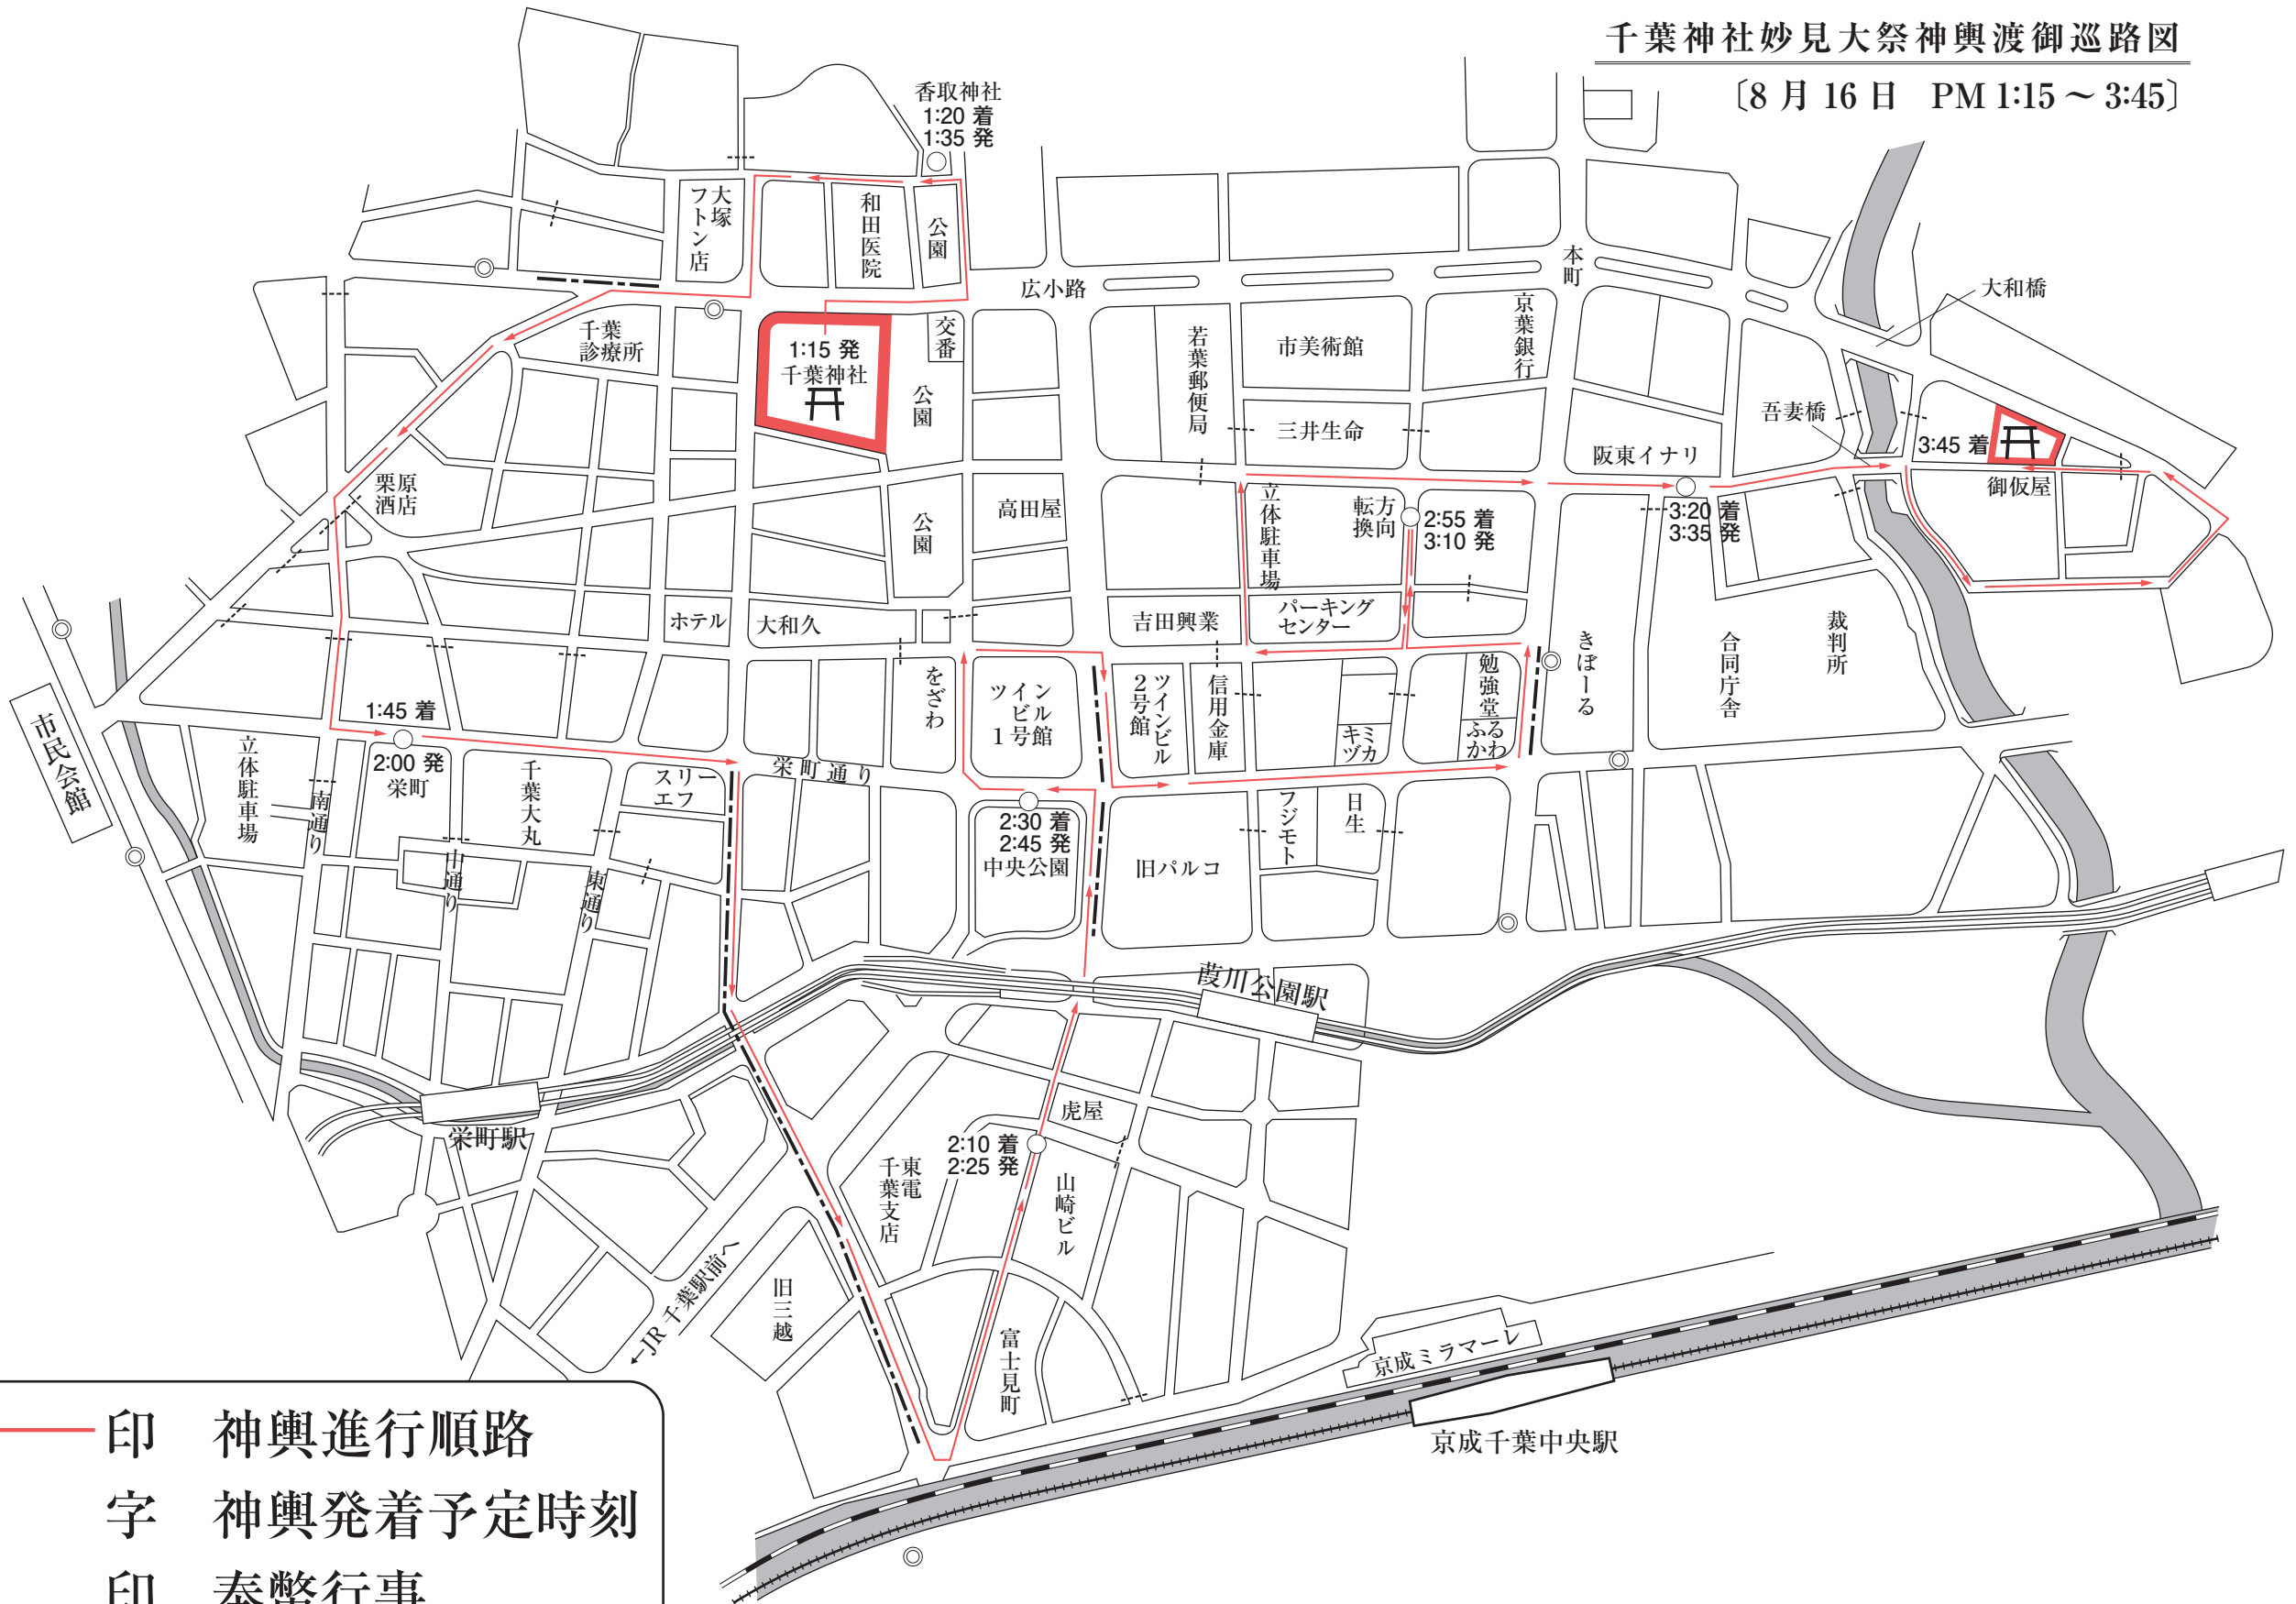

千葉神社妙見大祭神輿渡御巡路図

[8月16日 PM 1:15 ~ 3:45]

←	印	神輿進行順路
数	字	神輿発着予定時刻
○	印	奉幣行事

香取神社
1:20 着
1:35 発

1:15 発
千葉神社
卍

3:45 着
卍

2:30 着
2:45 発
中央公園

2:55 着
3:10 発

3:20 着
3:35 発

2:10 着
2:25 発

京成千葉中央駅

葭川公園駅

栄町駅

市民会館

立体駐車場

2:00 発
栄町

1:45 着

栗原酒店

ホテル

大和久

高田屋

1:15 発
千葉神社
卍

大塚
フトン店

和田医院