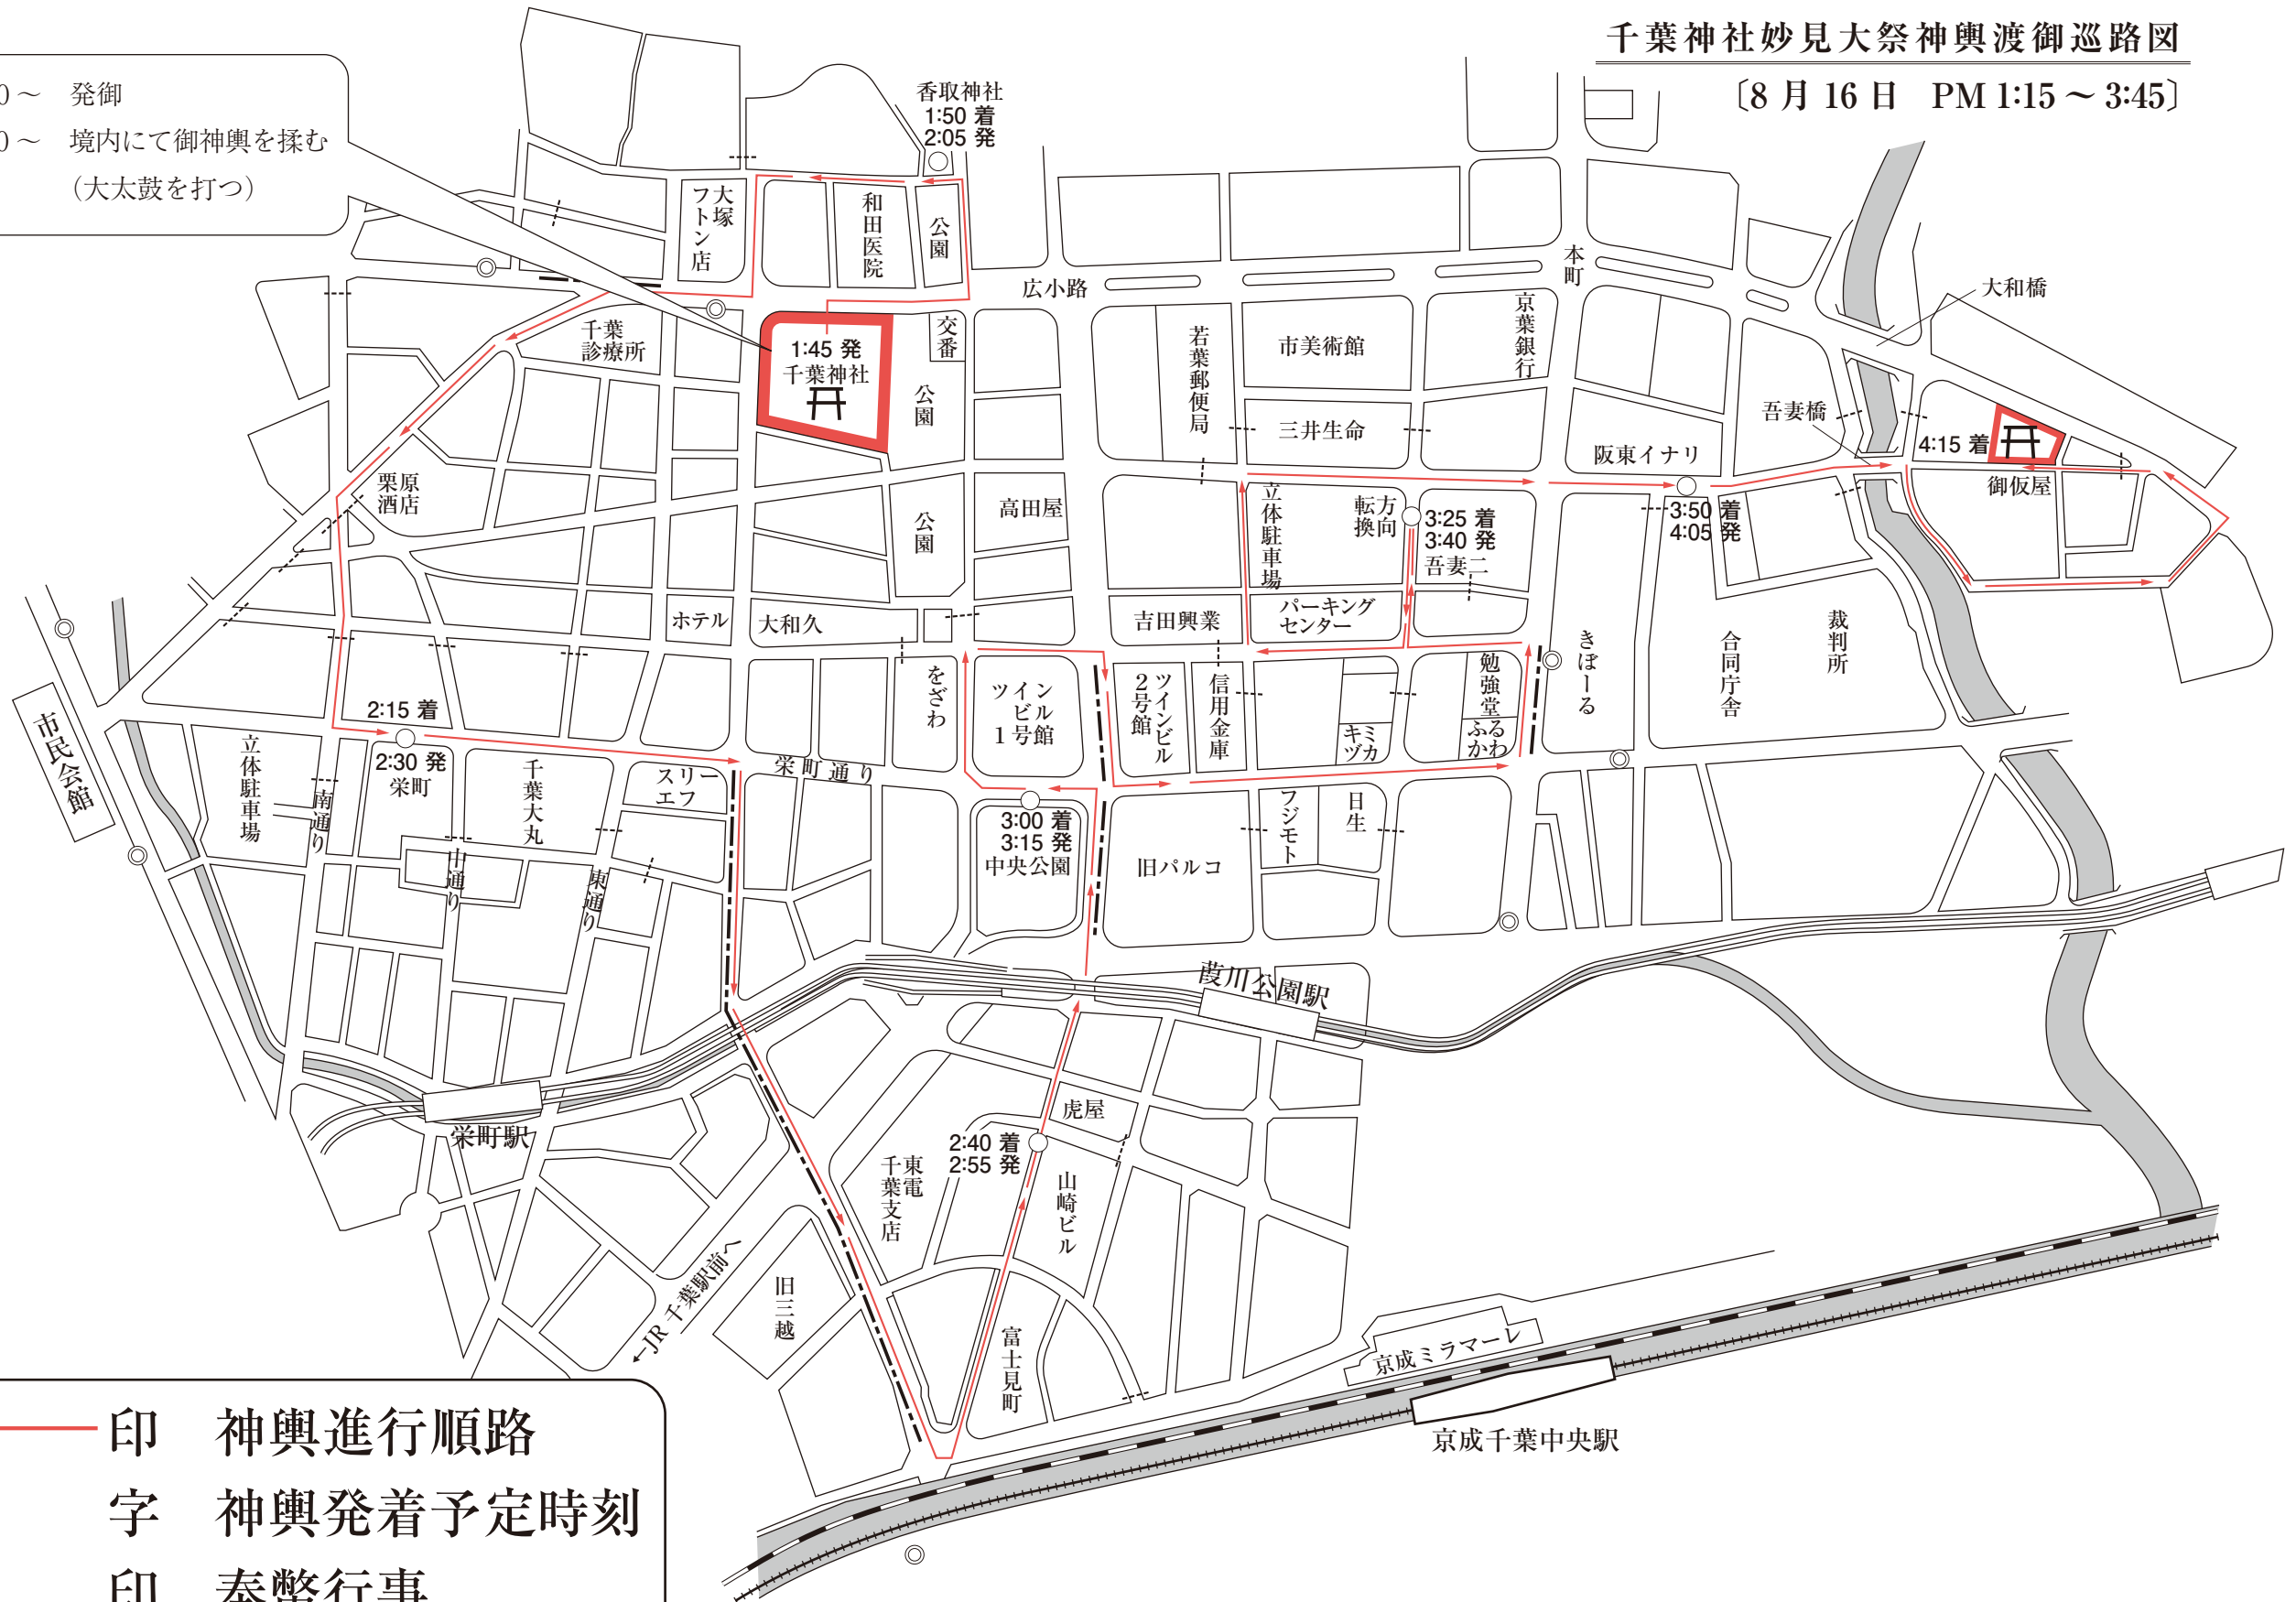

# 千葉神社妙見大祭神輿渡御巡路図

[8月16日 PM 1:15 ~ 3:45]

12:50 ~ 発御  
1:00 ~ 境内にて御神輿を揉む  
(大太鼓を打つ)

← 印 神輿進行順路  
数 字 神輿発着予定時刻  
○ 印 奉幣行事