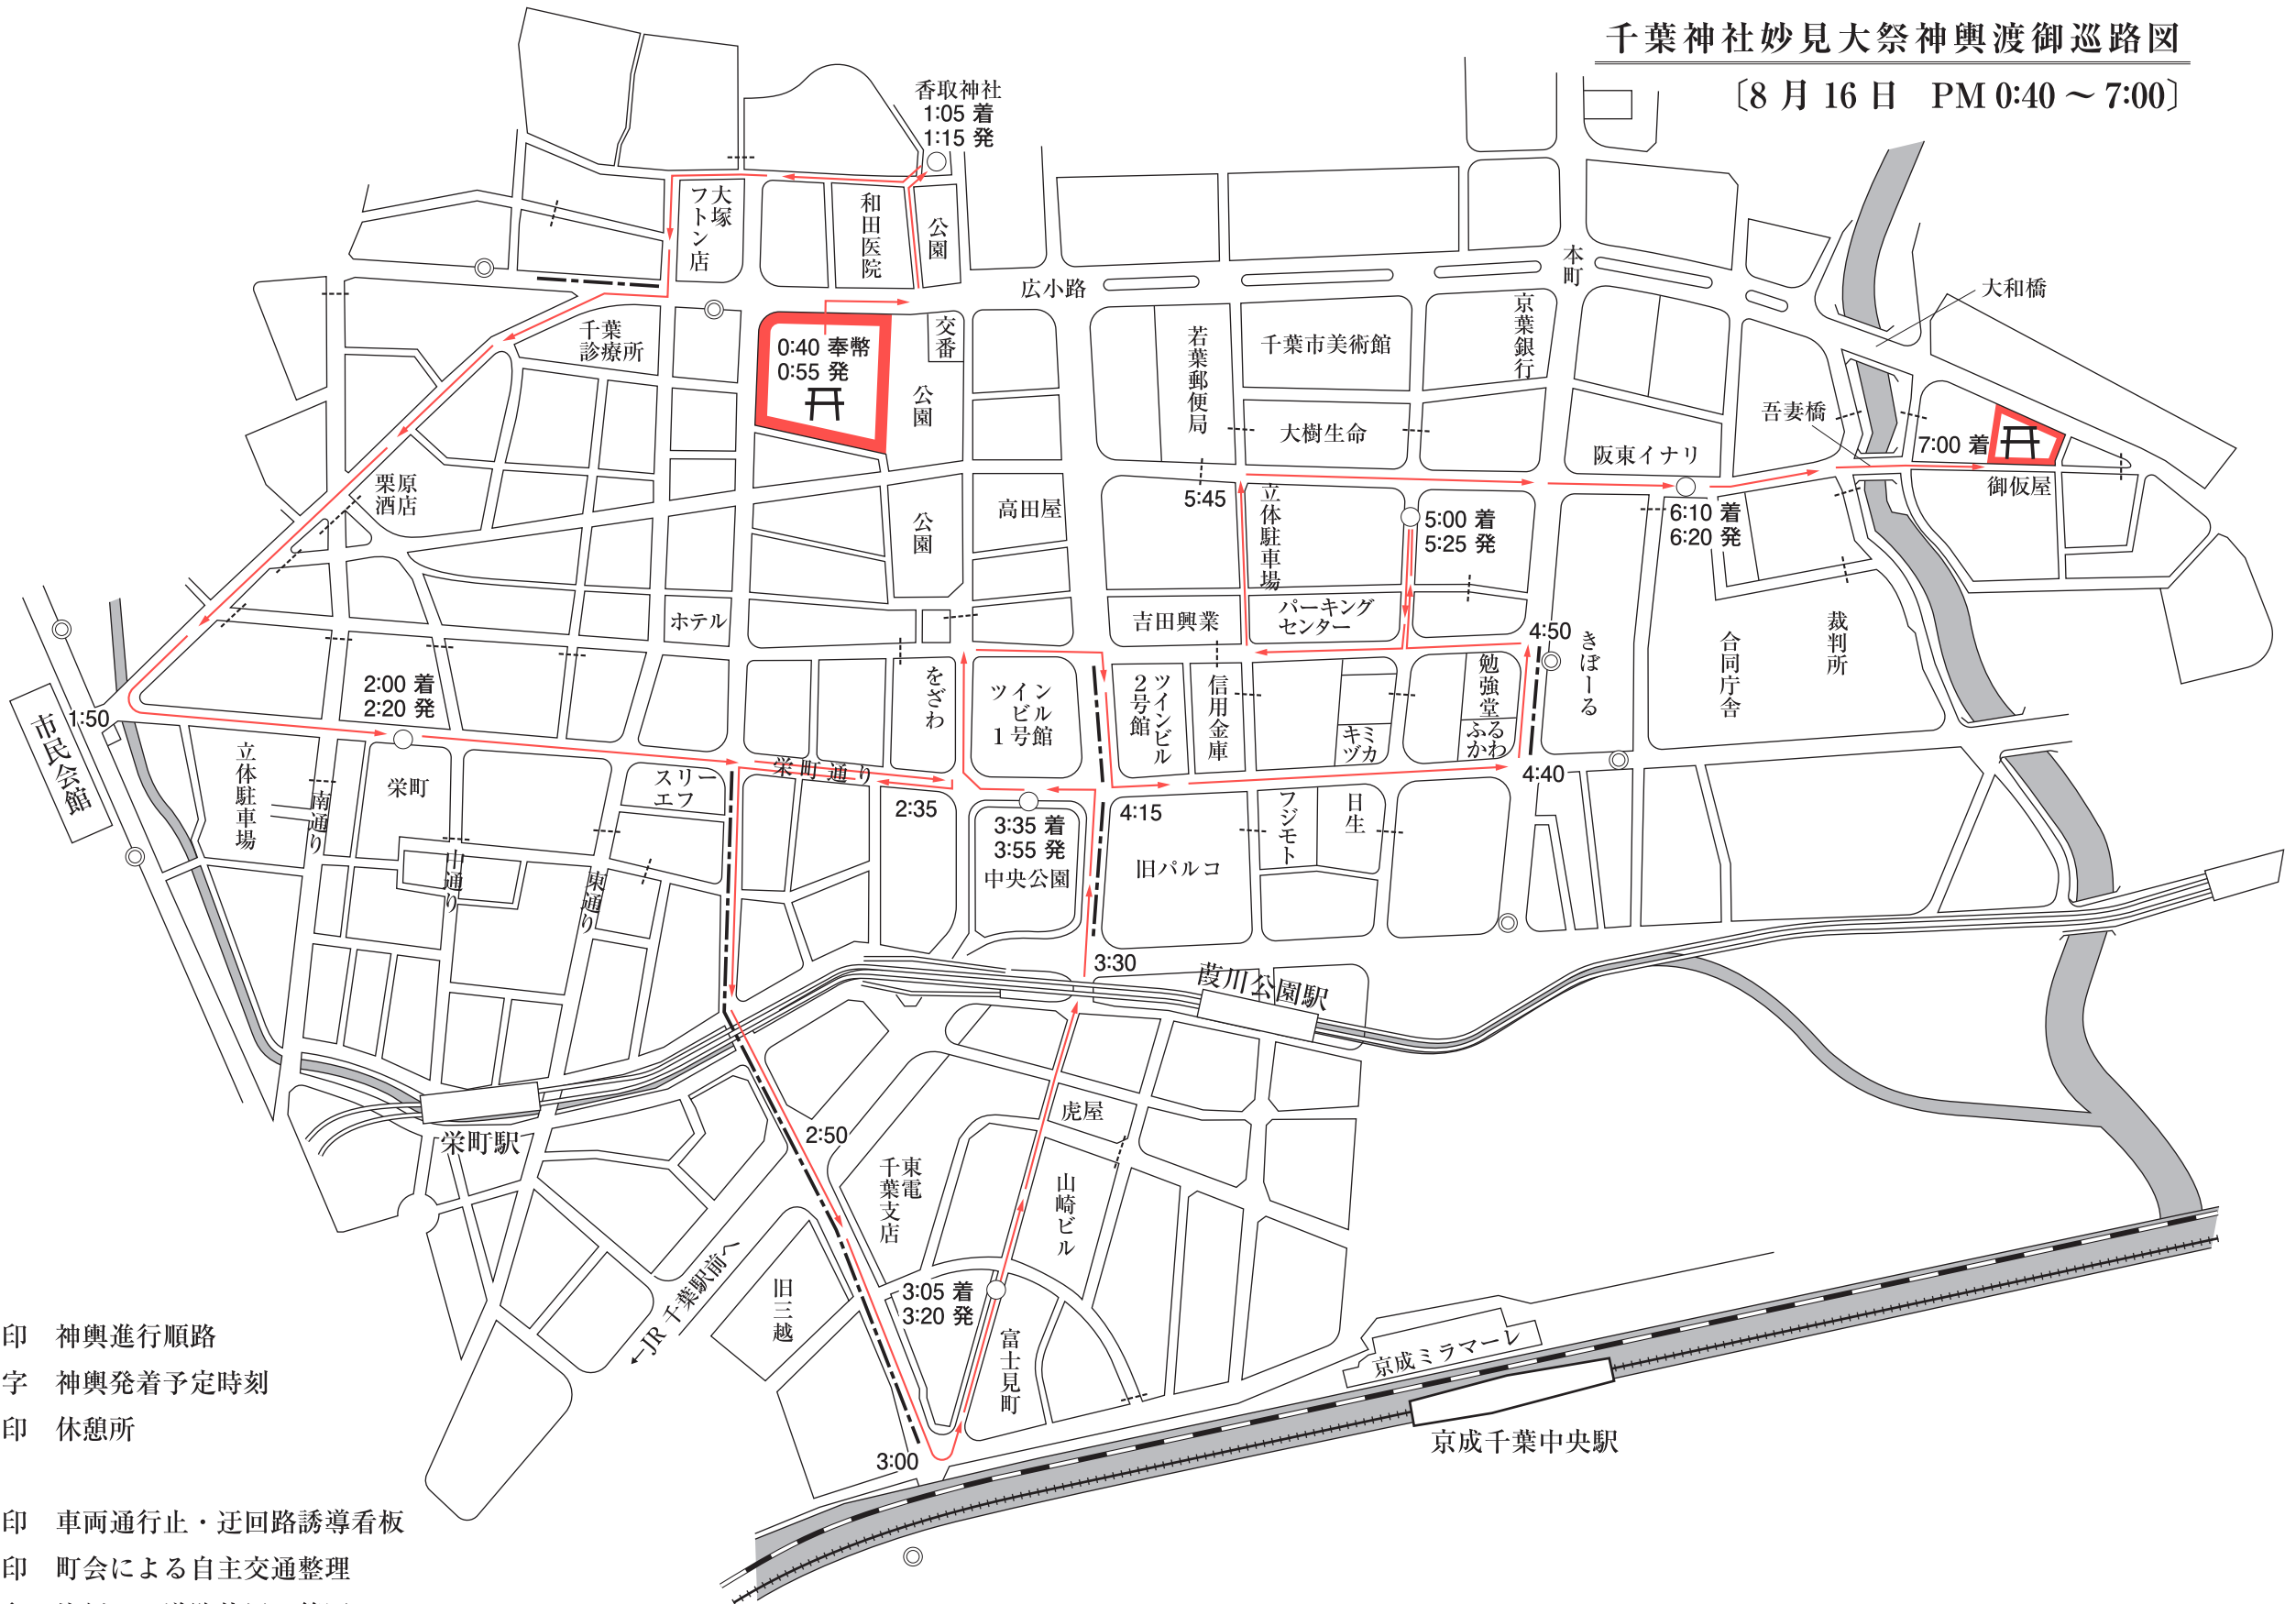

千葉神社妙見大祭神輿渡御巡路図

[8月16日 PM 0:40 ~ 7:00]

- ← 印 神輿進行順路
- 数 字 神輿発着予定時刻
- 印 休憩所
- ◎ 印 車両通行止・迂回路誘導看板
- 印 町会による自主交通整理
- - - - 印 片側のみ道路使用の範囲