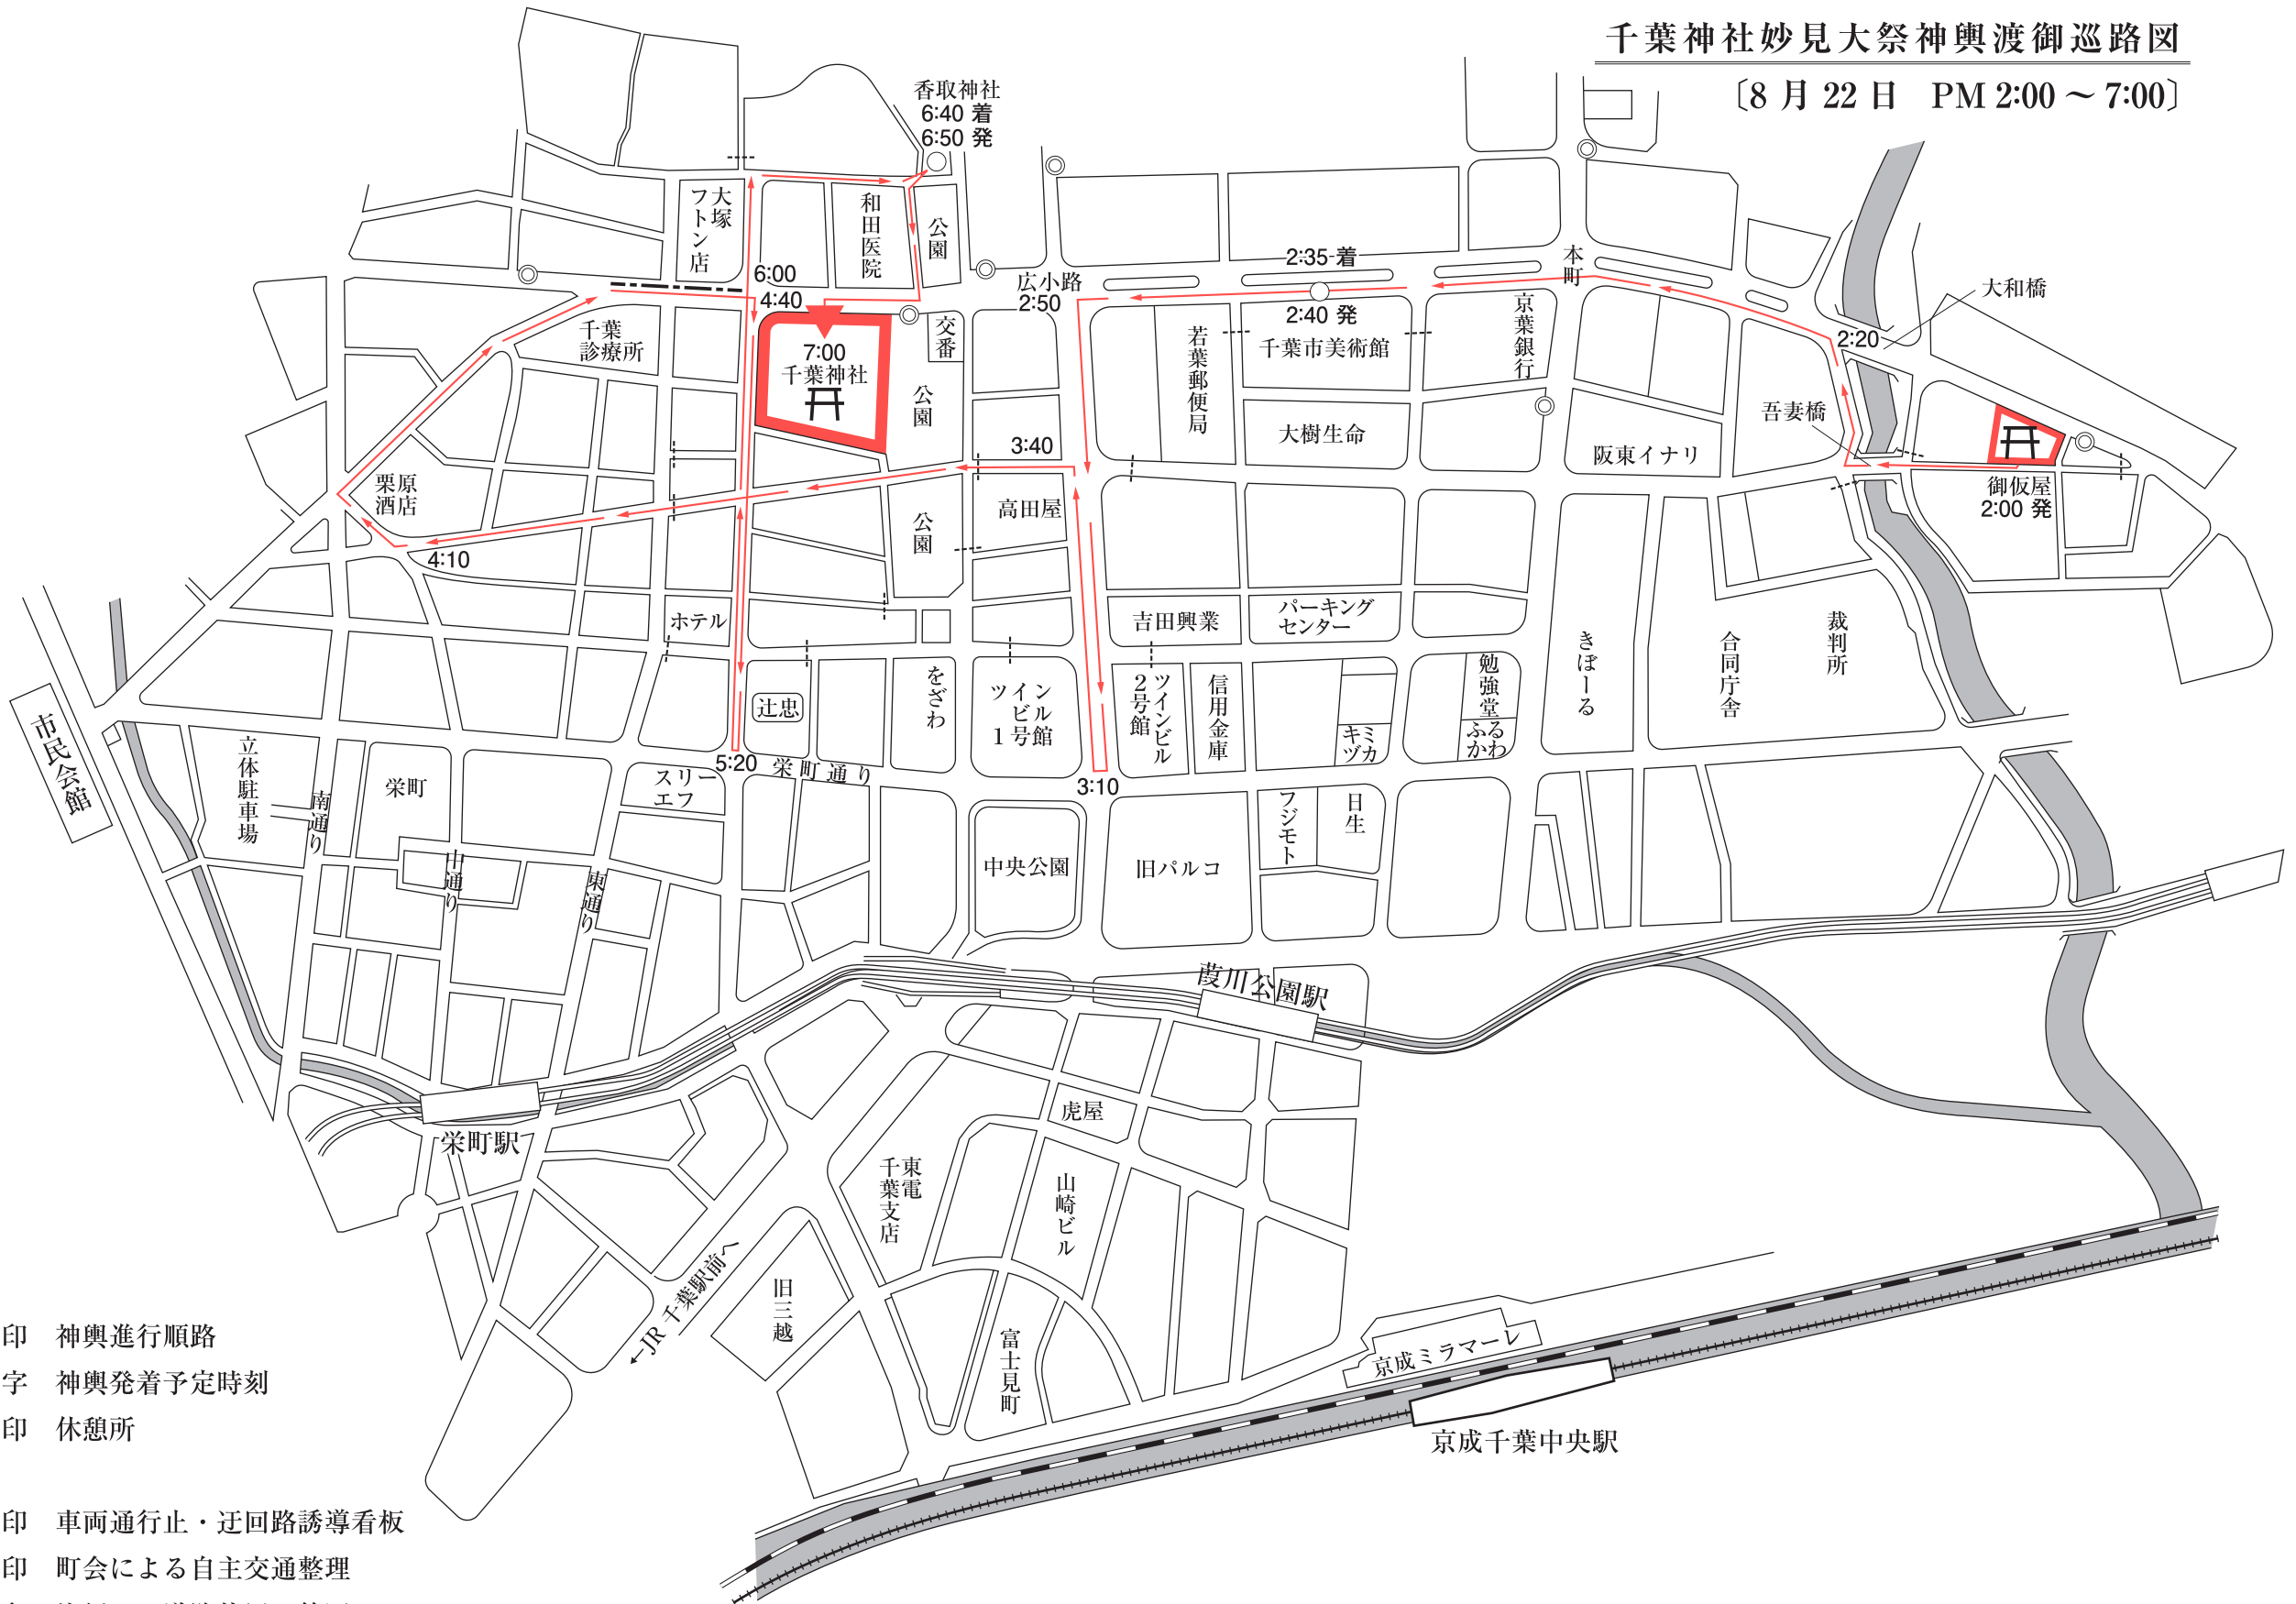

千葉神社妙見大祭神輿渡御巡路図

[8月22日 PM 2:00 ~ 7:00]

- ← 印 神輿進行順路
- 数 字 神輿発着予定時刻
- 印 休憩所

- ◎ 印 車両通行止・迂回路誘導看板
- 印 町会による自主交通整理
- 印 片側のみ道路使用の範囲